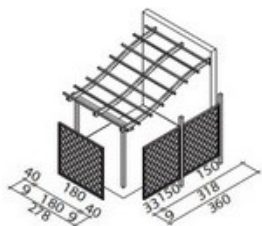

**PERGOLA CON TAVOLO E SEDIE  
 cod. 03400  
 285x285 cm**

Pergola con struttura in legno di conifera trattato in autoclave, con pali bilamellari di spessore 9 cm. Viene fornita completa, comprensivo di velette frangivento e schienali controvento, telo sovrastante color total beige con cucitura perimetrale e braccioli in alluminio, cavi e ganci. La ferramenta per il montaggio è inclusa eccetto il fissaggio a terra.

in legno di Pino Naturale...

Prezzo tutto set. € 139,00

( sono esclusi i cuscini )

**OFFERTA Smussi obece 3x3 per ARMATURE**

confezioni da ml 96 con chiodini

€. 0,34 x ml. + iva.

## Pergola addossata ad arco in pino lamellare come da disegno.

Moove Fly  
h 210 cm  
360x278 cm  
(Trave sagomata  
non fresata)

pino lamellare e massello	kit struttura	03601	1	<del>1.031,00</del> <b>€. 720,00</b>
------------------------------	---------------	-------	---	---

OFFERTA da 1.031,00 + iva scontata ad €. 600,00 iva compresa  
Comprende:

due pali 9 x 9, una banchina, 3 lamellari ad arco, listelli

---

ESPOSITORE IN PINO TRATTATO ingombro h.340 x 320  
SUPER OFFERTA ... PREZZO SIMBOLICO €. 150,00